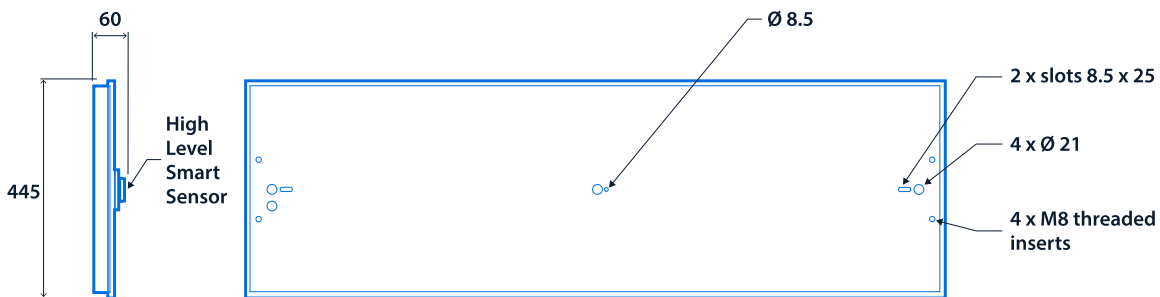

Quad line - 190/215W