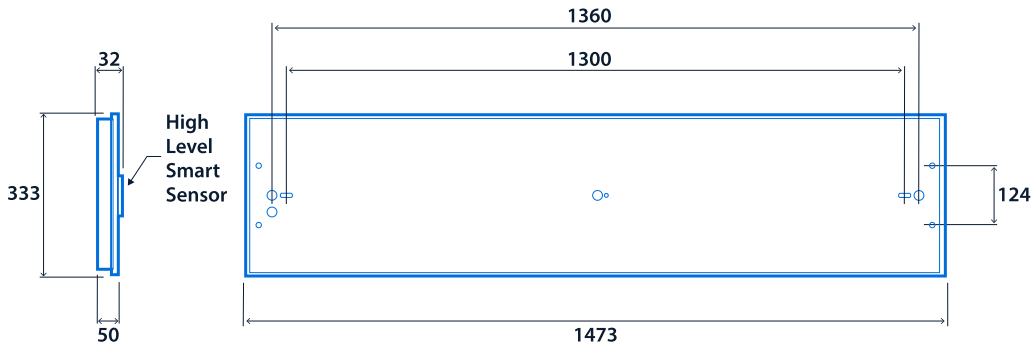

## Dimensions

### Dual line - 65/112/175W